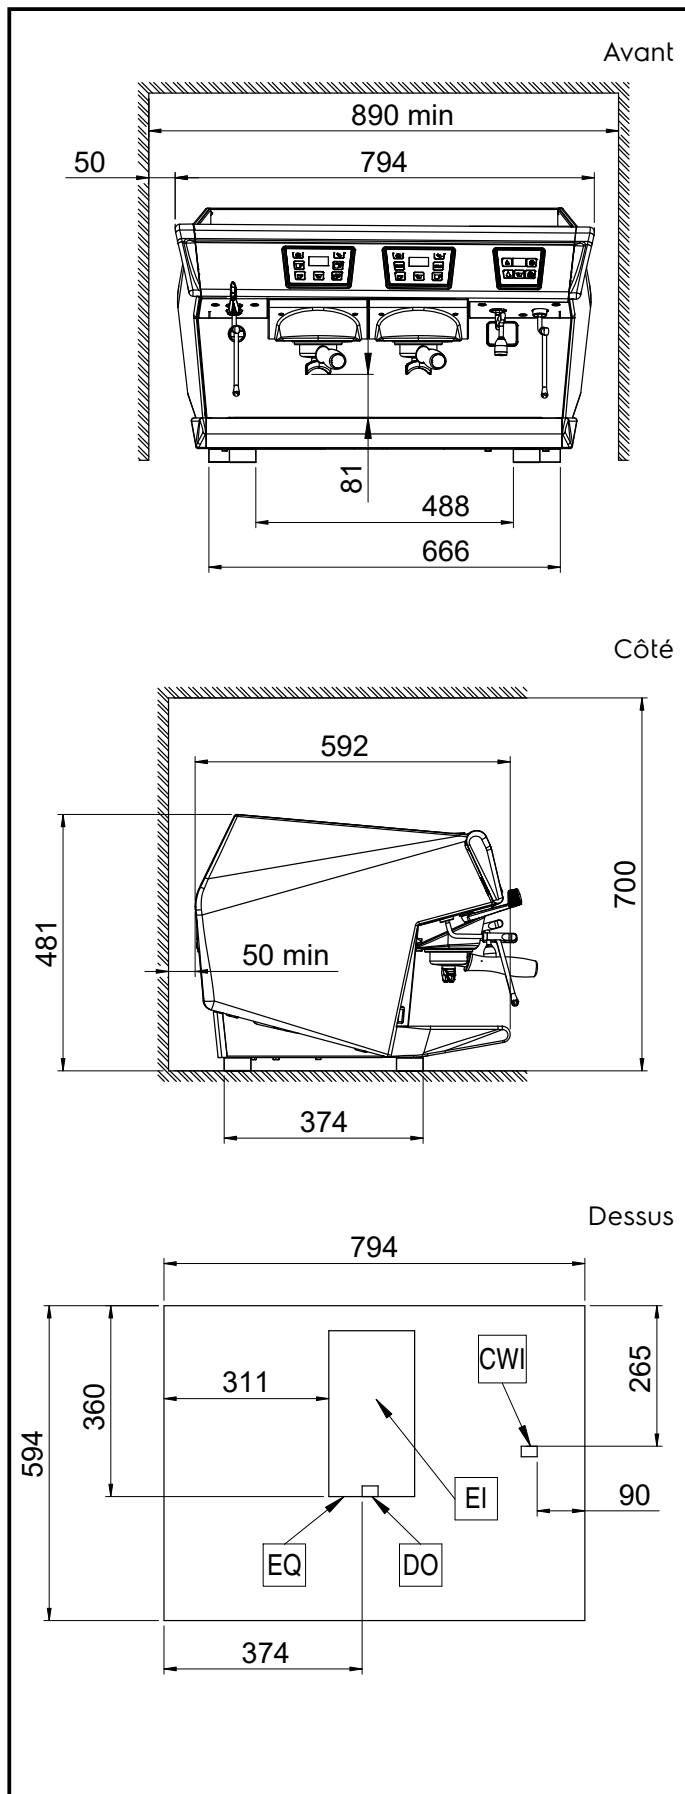

Électrique

Voltage :

230/400 V/3N/1N ph/50 Hz

602528 (AURA2SA)

Puissance de raccordement 4.8 kW

Informations générales

Largeur extérieure 794 mm

Profondeur extérieure 592 mm

Hauteur extérieure 490 mm

Poids net :

73 kg

[NOT TRANSLATED]

Consommation de courant: 7.2 Amps

Accessoires inclus

- 1 X Porte filtre Aura pour deux tasses PNC 871008
- 2 X Porte filtre Aura pour une tasse PNC 871009

Accessoires en option

- MOULIN A CAFE 65 MM, 1,4KG PNC 602543 ☐
- MOULIN A CAFE 75 MM, 1,4KG PNC 602544 ☐
- MOULIN A CAFE ELECTRONIQUE, 75MM, 1,4KG PNC 602546 ☐
- Porte filtre Aura pour deux tasses PNC 871008 ☐
- Porte filtre Aura pour une tasse PNC 871009 ☐
- Réfrigérateur de lait 8l, peut contenir jusqu'à 4l de lait PNC 871014 ☐
- Réfrigérateur de lait 8l, peut contenir jusqu'à 4l de lait PNC 871015 ☐
- Filtre pour une tasse, 12g PNC 871017 ☐
- Filtre pour 2 tasses, 18g PNC 871018 ☐
- Tiroir à café PNC 871019 ☐